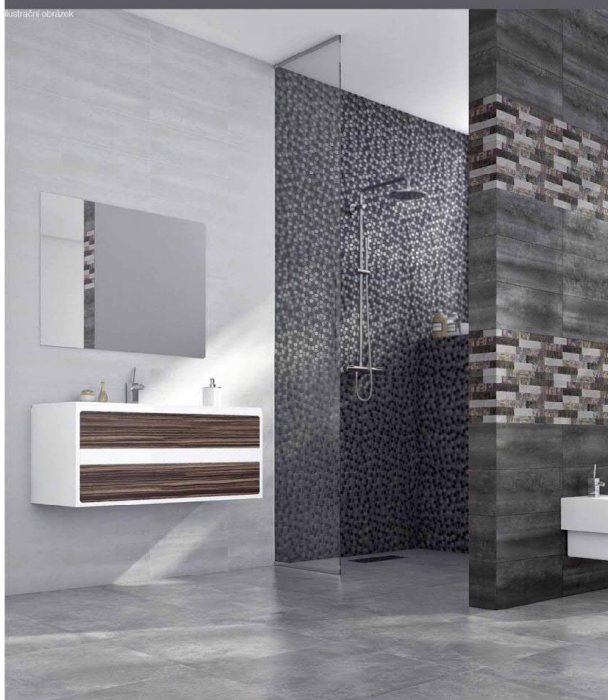

OBKLAD A DLAŽBA

Obklad Textile | 20x40 cm

RAKO TEXTILE obklad 20x40cm slonová kost
RAKO TEXTILE obklad 20x40cm světle hnědá
RAKO TEXTILE obklad 20x40cm hnědá

RAKO CONCEPT dlažba 33x33cm béžová
RAKO CONCEPT dlažba 45x45 cm béžová

1

OBKLAD A DLAŽBA

Obklad Oxigeno | 20x50cm

CIFRE OXIGENO keramický obklad matná 20x50cm

CIFRE OXIGENO dlažba 45x45cm

2