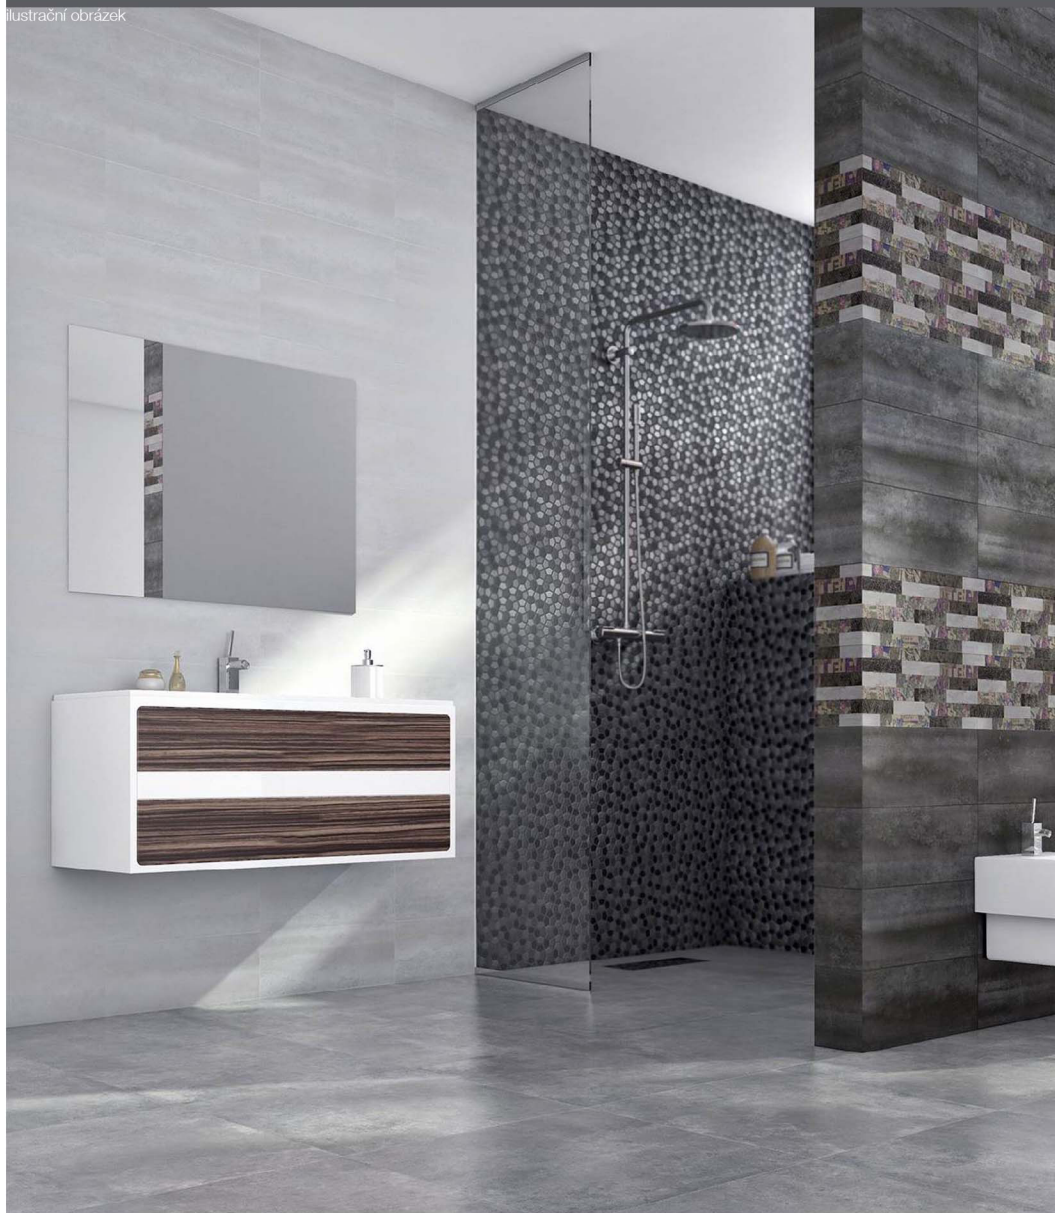

OBKLAD A DLAŽBA

Obklad Oxigeno | 20x50cm

CIFRE OXIGENO keramický obklad matná 20x50cm

CIFRE OXIGENO dlažba 45x45cm