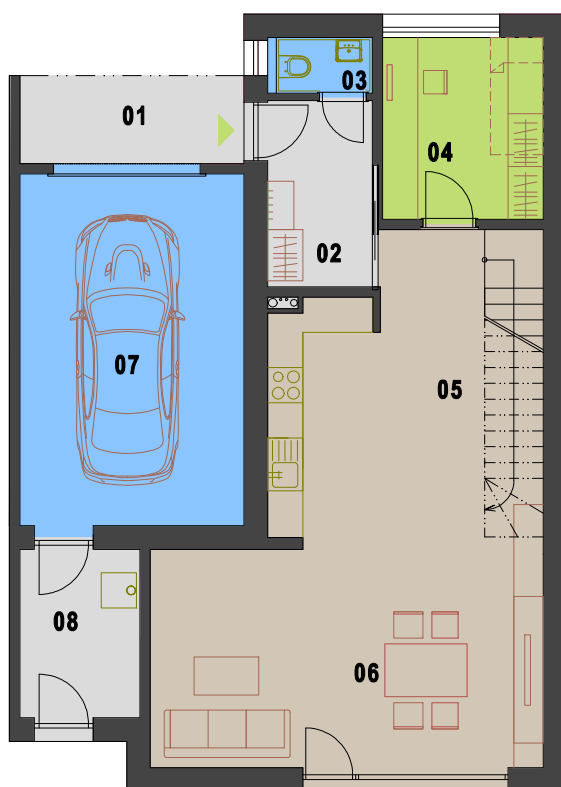

LOKALITA KARLA ČAPKA

JEVIČKO

0 1 5m

Typ řadový dům 4+kk

Podlaží 1.NP

01	Závětrí	5,74m ²
02	Zádveří	5,66m ²
03	WC	1,55m ²
04	Pracovna	8,49m ²
05	Kuchyně	22,98m ²
06	Obývací pokoj, jídelna	24,95m ²
07	Garáž	22,95m ²
08	Technická místnost	5,9m ²

Celková plocha podlah 1.NP 92,48m²
Obytná plocha 1.NP 56,42m²